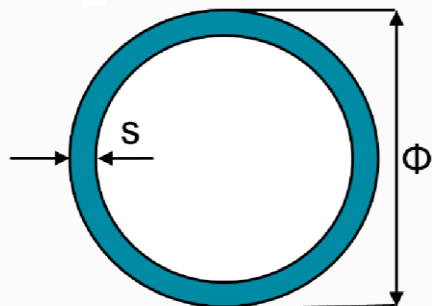

Φ (mm)	s (mm)	Theoretical* Weight (gr/m)
25,0	1,5	282,0
32,0	2,0	500,0
42,0	2,0	670,0
50,0	2,3	930,0
60,0	1,2	600,0
70,0	1,2	702,0
95,0	2,5	1.961,0

Round Tubes